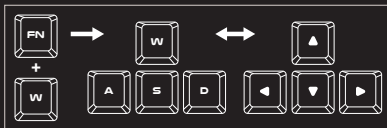

Основные характеристики

- Функция Anti-ghosting для большинства клавиш
- Трёхцветная подсветка клавиш
- Водостойкий дизайн, предотвращающий попадание влаги
- Мультимедиа клавиши

Технические Характеристики

- Размеры Клавиатуры 463 x 168 x 30 mm
- Вес Клавиатуры 873g
- Тип подключения USB
- Число клавиш 104
- Число мультимедиа клавиш 12

ИЗМЕНЕНИЕ ФУНКЦИЙ СТРЕЛОК

Нажмите клавиши Fn + W, чтобы изменить функции стрелок с функциональными клавишами W,A,S,D.

Комплектация

- Клавиатура Rhod 400
- Краткое руководство

Системные требования

- ПК или устройство с портом USB
- Операционная система Windows® XP/Vista/7/8/10

Гарантия

- 2 года гарантии от Производителя

Установка

- Подключите устройство к порту USB на компьютере
- Система автоматически установит драйвер

Безопасность

- Используйте устройство только по назначению.
- Неавторизованные попытки разборки устройства могут привести к аннулированию гарантии, а так же повреждению продукта.
- Выпадение или удар может привести к поломке, царапинам, или же иным повреждениям продукта.
- Не используйте продукт в горячей, холодной, запылённой или влажной среде.
- Разъёмы и отверстия в корпусе устройства предназначены для вентиляции и не должны быть закрыты. Блокировка вентиляционных отверстий может привести к перегреву устройства