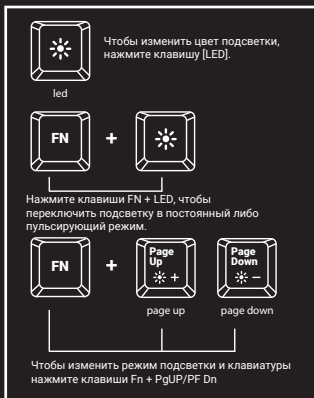

Общая информация

- Продукт безопасен, соответствует требованиям ЕС и ТС.
- Продукт изготовлен согласно европейской норме RoHS.
- Использование символа WEEE (перечёркнутый мусорный бак) обозначает то, что продукт не может рассматриваться в качестве бытовых отходов.

Для получения более подробной информации относительно переработки продукта, обратитесь в розничный пункт продажи, в котором вы купили данный продукт или же с локальным органом власти.