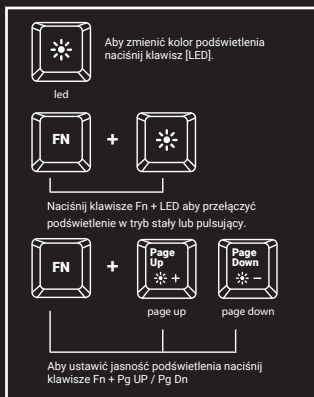

GLÓWNE CECHY

- funkcja Anti-ghosting dla większości klawiszy
- 3 kolorowe podświetlenie klawiszy
- wodoodporny design chroniący klawisze przed zalaniem
- multimedialne klawisze funkcyjne

SPECYFIKACJA

- Wymiary klawiatury 463 x 168 x 30 mm
- Waga klawiatury 873g
- Złącze USB
- Ilość klawiszy 104
- Ilość klawiszy multimedialnych 12

ZMIANA FUNKCJI STRZALEK

Naciśnij klawisze Fn + W, by zamieć funkcje strzałek z klawiszami funkcyjnymi W, A, S, D.

ZAWARTOŚĆ

- Klawiatura Rhod 400
- Skrócona instrukcja

WYMAGANIA

- PC lub urządzenie kompatybilne z portem USB
- Windows® XP/Vista/7/8/10

GWARANCJA

- 2 lata gwarancji producenta

INSTALACJA

- Podłącz urządzenie do portu USB w komputerze
- System automatycznie zainstaluje sterownik

BEZPIECZEŃSTWO

- Używać zgodnie z przeznaczeniem.
- Nieautoryzowane próby rozkręcania urządzenia powodują utratę gwarancji oraz mogą spowodować uszkodzenie produktu.
- Upuszczenie, bądź uderzenie urządzenia może spowodować uszkodzenie urządzenia, podrapanie obudowy, bądź inną usterkę produktu.
- Nie używaj produktu w gorącym, zimnym, zakurzoneym bądź zawilgoconym otoczeniu.
- Niewłaściwe użytkowanie urządzenia może je zniszczyć.
- Szczeliny i otwory w obudowie są otworami wentylacyjnymi i nie należy ich zasłaniać. Zablokowanie otworów wentylacyjnych może spowodować przegrzanie urządzenia.