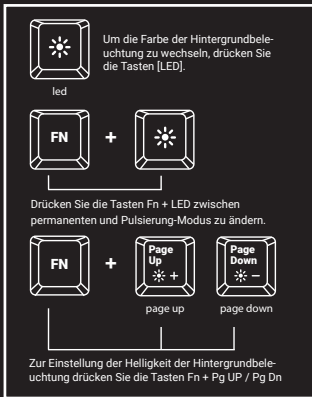

HAUPTMERKMALE

- anti-Ghosting-Funktion auf den meisten der Tasten
- 3-farbige Unterbeleuchtung der Tasten
- spritzwassergeschütztes Design
- multimediale Funktionstasten

SPEZIFIKATION

- Tastaturgröße 463 x 168 x 30 mm
- Tastaturgewicht 873g
- Steckverbinder USB
- Anzahl von Schlüsseln 104
- Anzahl der Multimedia-Tasten 12

ÄNDERUNG DER FUNKTION DER PFEILTASTEN

Drücken Sie die Fn- + W-Tasten, um die Funktion der Pfeiltasten mit den W-, A-, S-, D-Funktionstasten zu wechseln.

PAKET-INHALT

- Rhod 400 Gaming-Tastatur
- Schnellinstallationsanleitung

ANFORDERUNGEN

- PC oder PC-kompatibles Gerät mit einem USB-Anschluss
- Windows® XP/Vista/7/8/10

GARANTIE

- 2 Jahre begrenzte Herstellergarantie

INSTALLATION

- Schließen Sie das Gerät an den USB-Port Ihres Computers
- Das System wird den Treiber automatisch installieren

SICHERHEITSMITTEILUNG

- Gebrauchsanweisung verwenden.
- Nicht autorisierte Reparaturen oder nehmen Sie das Gerät in Stücke machen die Garantie nichtig und kann das Produkt beschädigt werden.
- Vermeiden Sie, um mit einem harten Gegenstand getroffen oder Reibung, sonst wird es führen zu Oberflächen oder andere Hardware-Schäden zu mahlen.
- Das Produkt in niedrige und hohe Temperaturen, darf nicht in starken Magnetfeldern und in der feuchten oder staubigen Atmosphäre.
- Lassen Sie nicht fallen, klopfen oder eine Erschütterung des Gerätes. Eine grobe Behandlung kann es zu brechen.

Um die Farbe der Hintergrundbeleuchtung zu wechseln, drücken Sie die Tasten [LED].

Drücken Sie die Tasten Fn + LED zwischen permanenten und Pulsierung-Modus zu ändern.