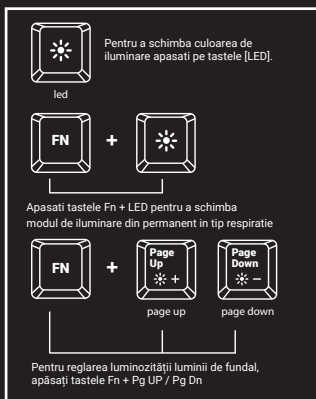

GENERALE

- Produsul este unul sigur, conform cu cerintele UE.
- Acest produs este fabricat in concordanta cu standardul european RoHS.
- Utilizarea simbolului WEEE (pubela taiata cu un X) indica faptul ca acest produs nu este deseu menajer. Cand reciclati deseurile in mod corespunzator protejati mediul inconjurator. Colectarea separata a echipamentului folosit ajuta la eliminarea efectelor daunatoare pentru sanatatea umana, cauzate de depozitarea si prelucrarea necorespunzatoare a acestor echipamente. Colectarea separata ajuta de asemenea, la recuperarea materialelor si componentelor scoase din uz pentru productia dispozitivului in cauza. Pentru informatii detaliate privind reciclarea acestui produs va rugam sa contactati vanzatorul sau autoritatile locale.