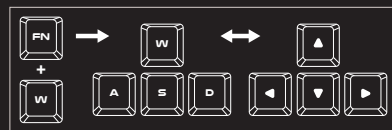

VLASTNOSTI

- funkcia „Anti-ghosting“ pre väčšinu kláves
- 3-farebné podsvietenie kláves
- konštrukcia odolná proti poliatii
- multimediálne tlačidlá

ŠPECIFIKÁCIA

- | | |
|--------------------------------|-------------------|
| • Rozmery klávesnice | 463 x 168 x 30 mm |
| • Hmotnosť klávesnice | 873g |
| • Rozhranie | USB |
| • Počet kláves | 104 |
| • Počet multimediálnych kláves | 12 |

ZÁMENA FUNKCIE ŠÍPOK

Stlače klávesy Fn + W pre zmenu funkcie šípek z klávesmi W, A, S, D.

OBSAH BALENIA

- Herná klávesnica Rhod 400
- Stručný návod na obsluhu

INŠTALÁCIA

- Pripojte kábel zariadenia do USB portu vášho počítača
- Operačný systém automaticky nainštaluje potrebné ovládače