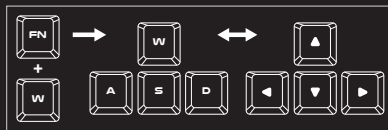

VLASTNOSTI

- funkce „Anti-ghosting“ pro většinu kláves
- 3-barevné podsvícení kláves
- konstrukce odolná proti políť
- multimediální tlačítka

SPECIFIKACE

- Rozměry klávesnice 463 x 168 x 30 mm
- Hmotnost klávesnice 873g
- Rozhraní USB
- Počet kláves 104
- Počet multimediálních kláves 12

ZÁMĚNA FUNKCE ŠÍPEK

Stiskněte klávesy Fn + W pro prohození funkce šipek z funkčními klávesy W, A, S, D.

OBSAH BALENÍ

- Herní klávesnice Rhod 400
- Stručný návod k obsluze

POŽADAVKY

- Počítač, nebo jiné zařízení s portem USB
- Windows® XP/Vista/7/8/10

ZÁRUČNÍ DOBA

- 2 roky limitovaná záruka producenta

INSTALACE

- Připojte kabel zařízení do USB portu vašeho počítače
- Operační systém automaticky nainstaluje potřebné ovladače

BEZPEČNOST

- Používejte podle návodu.
- Neautorizované pokusy otevření zařízení vedou ke ztrátě záruky, nebo poškození výrobku.
- Pád, nebo úder může způsobit poškození a poškrábání zařízení, nebo jinou závadu výrobku.
- Nepoužívejte zařízení v horkém, studeném, prašném, nebo vlhkém prostředí.
- Nesprávné používání tohoto zařízení je může zničit.
- Spáry a otvory v pouzdru slouží k chlazení a neměly by být zakryté. Zablkování větracích otvorů může způsobit přehřátí zařízení.