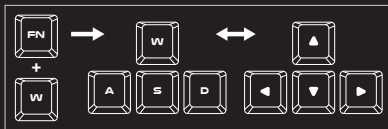

ZNAČAJKE

- funkcija Anti-ghosting za većinu tastera
- 3 različita pozadinska osvetljenja tastera u boji
- otporna na tekućine dizajn
- multimedijalni funkcijski tasteri

SPECIFIKACIJE TEHNICE

- Dimenzije tastature 463 x 168 x 30 mm
- Težina proizvoda 873g
- Konektor USB
- Broj tastera 104
- Broj multimedijalnih tastera 12

PROMENA FUNKCIJE STRELICA

Pritisni tastere Fn + W za promenu funkcije strelica na funkcijskim tasterima W, A, S, D.

PAKOVANJE SADRŽI POTREBNO ZA KORIŠĆENJE UREĐAJA GARANCIJA

- Rhod 400 RGB tastaturu sa pozadinskim osvetljenjem
- Uputstvo za brzu instalaciju
- PC sa echipamentom kompatibilan PC sa un port USB liner
- Windows* XP/Vista/7/8/10
- Dve godine

INSTALACIJA

- Priključite uređaj preko USB ulaza na Vaš računar
- Sistem će automatski instalirati drajvere

BEZBEDNOSNE INFORMACIJE

- Koristite uređaj sledeći uputstva za upotrebu.
- Popravke uređaja ili vađenje pojedinih njegovih delova kao i bilo kakve prepravke koje nisu odobrene od strane ovlašćenog servisa povlače za sobom gubitak garancije, kao i mogućnost trajnog oštećenja proizvoda.
- Izbegavajte udaranje čvrstim predmetom po uređaju ili trenje o njega pošto može prouzrokovati guljenje površine uređaja ili kakvu drugu štetu.
- Nemojte koristiti uređaj na niskim ili visokim temperaturama, u vlažnim ili prašnjavim prostorima kao i u području dejstva jakih magnetnih polja.
- Nemojte ispuštiti, udarati ili drmati uređaj. Grubo baratnje može da ga polomi.
- Proseci i otvori na kućištu uređaja služe za njegovo provetranje i ne smeju da se zatvaraju ili pokrивaju na bilo koji način. Njihovo zapušavanje može da dovede do pregrevanja uređaja.

Pritisnite taster LED ukoliko želite da promenite boju pozadinskog osvetljenja

led

page up

page down

Podšavanje snage pozadinskog osvetljenja radi se pritiskom na tastere Fn + Pg UP/Pg Dn

EN
PL
CZ
SK
DE
RO
RS
RU

OPŠTE INFORMACIJE

- Bezbedan uređaj u skladu sa zahtevima EU.
- Uređaj je napravljen u skladu sa evropskim RoHS standardom.
- WEEE oznaka (precrtna kanta za smeće) upućuje na to da uređaj ne pripada kućnom otpadu. Adekvatno upravljanje otpadom pomaže u izbegavanju posledica koje mogu biti štetne za ljude i čovekovu okolinu, a koje mogu nastati kao rezultat nepravilnog skladištenja ili prerade opasnih materijala korišćenih za izradu ovog proizvoda. Razdvajanje kućnog otpada i njegovo prikupljanje pomaže recikliranju materijala i komponenti od kojih je ovaj uređaj napravljen. Kako biste dobili detaljnije informacije o recikliranju ovog proizvoda molimo Vas da kontaktirate vašeg prodavca ili nadležne u vašoj lokalnoj zajednici.