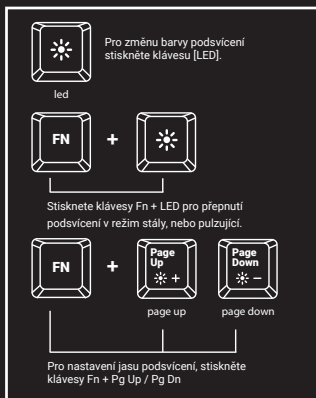

ZÁMĚNA FUNKCE ŠÍPEK

Stiskněte klávesy Fn + W pro prohození funkce šipek z funkčními klávesy W, A, S, D.

OBSAH BALENÍ

- Herní klávesnice Rhod 400
- Stručný návod k obsluze

POŽADAVKY

- Počítač, nebo jiné zařízení s portem USB
- Windows® XP/Vista/7/8/10

VLASTNOSTI

- funkcia „Anti-ghosting“ pre väčšinu kláves
- 3-farebné podsvietenie kláves
- konštrukcia odolná proti poliatii
- multimediálne tlačidlá

ŠPECIFIKÁCIA

- | | |
|--------------------------------|-------------------|
| • Rozmery klávesnice | 463 x 168 x 30 mm |
| • Hmotnosť klávesnice | 873g |
| • Rozhranie | USB |
| • Počet kláves | 104 |
| • Počet multimediálnych kláves | 12 |