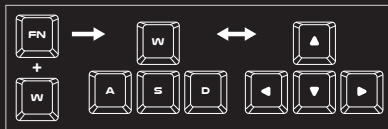

- Wymiary klawiatury 463 x 168 x 30 mm
- Waga klawiatury 873g
- Złącze USB
- Ilość klawiszy 104
- Ilość klawiszy multimedialnych 12

ZMIANA FUNKCJI STRZALEK

Naciśnij klawisze Fn + W, by zamieć funkcje strzałek z klawiszami funkcyjnymi W, A, S, D.