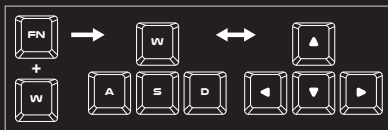

INFORMATII

- functie Anti-ghosting pentru majoritatea tastelor
- iluminarea cu trei culori a tastelor
- design rezistent la apa
- taste functionale multimedia

SPECIFICATIILE TEHNICE

- Dimensiuni tastatura 463 x 168 x 30 mm
- Greutate tastatura 873g
- Conector USB
- Numar de taste 104
- Numar taste multimedia 12

MODIFICARE FUNCTIILE TASTE SAGETI

Apasati tastele Fn + W pentru a interschimba functia tastelor sageti cu tastele W, A, S, D.

CONTINUT PACHET

- Tastatura Rhod 400
- Ghid de instalare rapida

CERINTE DE SISTEM

- PC sau echipament compatibil PC cu un port USB liber
- Windows* XP/Vista/7/8/10

GARANTIE

- 2 ani cu raspundere limitata

INSTALARE

- Conectati tastatura la un port USB liber al computerului dumneavoastra
- Sistemul de operare va instala automat driver-ul necesar.

SIGURANTA IN UTILIZARE

- Pastrati echipamentul uscat. Precipitatile, umiditatea si toate tipurile de lichide sau condensul pot contine minerale ce corodeaza circuitele electronice.
- Nu folositi si nu depozitati echipamentul in zone prafuite sau murdare. Nu depozitati echipamentul in conditii de temperaturi inalte (acestea il pot deteriora).
- Nu depozitati echipamentul in conditii de temperaturi scazute (cand acesta revine la temperatura normala, in interiorul lui se poate forma condens care poate duce la deteriorarea echipamentului).
- Nu scapati, loviti sau scuturati echipamentul (utilizarea brutala poate duce la spargerea sa).