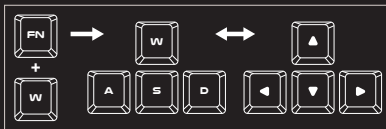

HAUPTMERKMALE

- anti-Ghosting-Funktion auf den meisten der Tasten
- 3-farbige Unterbeleuchtung der Tasten
- spritzwassergeschütztes Design
- multimediale Funktionstasten

SPEZIFIKATION

- Tastaturgröße 463 x 168 x 30 mm
- Tastaturgewicht 873g
- Steckverbinder USB
- Anzahl von Schlüsseln 104
- Anzahl der Multimedia-Tasten 12

ÄNDERUNG DER FUNKTION DER PFEILTASTEN

Drücken Sie die Fn- + W-Tasten, um die Funktion der Pfeiltasten mit den W-, A-, S-, D-Funktionstasten zu wechseln.

PAKET-INHALT

- Rhod 400 Gaming-Tastatur
- Schnellinstallationsanleitung

ANFORDERUNGEN

- PC oder PC-kompatibles Gerät mit einem USB-Anschluss
- Windows® XP/Vista/7/8/10

GARANTIE

- 2 Jahre begrenzte Herstellergarantie

INSTALLATION

- Schließen Sie das Gerät an den USB-Port Ihres Computers
- Das System wird den Treiber automatisch installieren

SICHERHEITSMITTEILUNG

- Gebrauchsanweisung verwenden.
- Nicht autorisierte Reparaturen oder nehmen Sie das Gerät in Stücke machen die Garantie nichtig und kann das Produkt beschädigt werden.
- Vermeiden Sie, um mit einem harten Gegenstand getroffen oder Reibung, sonst wird es führen zu Oberflächen oder andere Hardware-Schäden zu mahlen.
- Das Produkt in niedrige und hohe Temperaturen, darf nicht in starken Magnetfeldern und in der feuchten oder staubigen Atmosphäre.
- Lassen Sie nicht fallen, klopfen oder eine Erschütterung des Gerätes. Eine grobe Behandlung kann es zu brechen.