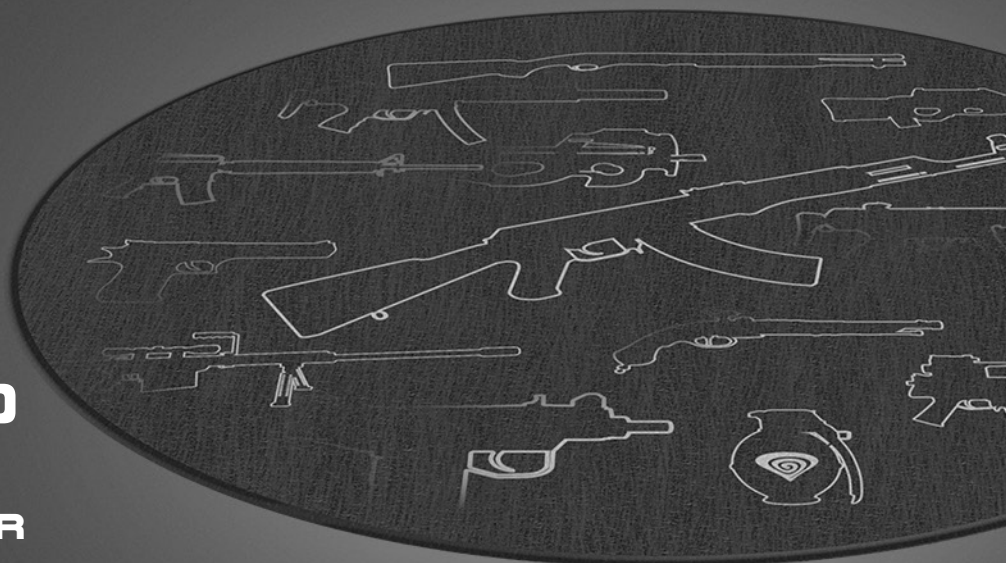

Tellur³⁰⁰

ARSENAL OF GAMER MATA PODŁOGOWA

CECHY PRODUKTU:

- Okrągła mata podłogowa przeznaczona pod fotel gamingowy lub krzesło biurowe chroniąca podłogę przed zarysowaniami
- Matę zdobi grafika w stonowanych kolorach przedstawiająca broń z popularnych gier
- Powierzchnia maty pozwala na przesuwanie się kółek fotela bez większego oporu
- Antypoślizgowy spód zapewnia idealną przyczepność do podłogi
- Krawędź obszyta dodatkowym materiałem zabezpiecza przed strzępieniem się maty

SPECYFIKACJA PRODUKTU:

Materiał	Poliester
Wymiar	100 cm
Kolor	Czarny/szary